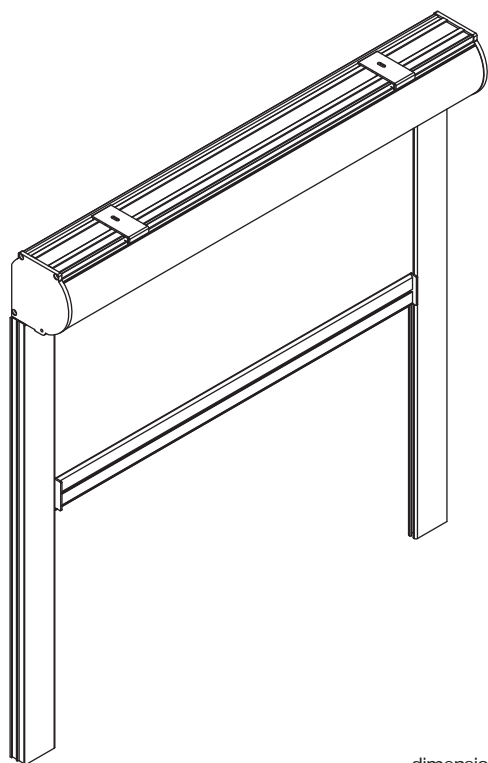

**B 313**

C/CT90 G49/GAF49 M40 motore - motor

**SERIE B - B SERIES**

dimensioni in mm  
dimensions shown in mm

**varianti - optional****CARATTERISTICHE:****Tipo di applicazione:** verticale**Ambiente di applicazione:** interno**Cassonetto:** C90/CT90 in alluminio estruso composto da una parte fissa e una mobile ispezionabile; coppie di testate in alluminio verniciato in tinta con il cassonetto. A supplemento testate per attacco laterale**Rullo di avvolgimento:** Ø 49 mm in alluminio estruso con ogiva per agevolare inserimento/rimontaggio del telo**Guide:** G49/GAF49 in alluminio estruso con duplice funzione di trattenere il tessuto tramite bottoni di plastica e di chiudere gli spazi laterali onde evitare le lame di luce nel caso in cui la tenda abbia funzione oscurante**Fondale:** FG42 piatto in alluminio estruso con tappi scorrevoli in PVC**Manovra:** a motore tubolare monofase 230V/50Hz M40 con regolazione del fine corsa. Protezione termica e indice di protezione agli spruzzi d'acqua IP44. Interruttore escluso**Fissaggio:** frontale, laterale o a soffitto. A supplemento fissaggio laterale del cassonetto**CHARACTERISTICS:****Application:** vertical**Installation:** indoors**Headbox:** C90/CT90 extruded aluminum headbox with removable cover and powder coated aluminum end cheeks. For supplement end cheeks for side mounting**Roller tube:** Ø 49 mm extruded aluminum tube with slot to facilitate fabric removal**Side channels:** G49/GAF49 extruded aluminium side channels to withhold the fabric (plastic studs run inside the rail) and close the lateral gaps (hence reducing light infiltration: important for blackout system)**Hem bar:** FG42 extruded aluminum flat hem bar with PVC caps**Operation:** motorised operation; 230V/50Hz tubular motor, with top/bottom limit switches and mains cable, thermal cut-out and class IP44 water resistance. Switch excluded**Mounting:** ceiling, wall or mounting in recess; for supplement side mounting of the headbox**note - notes**