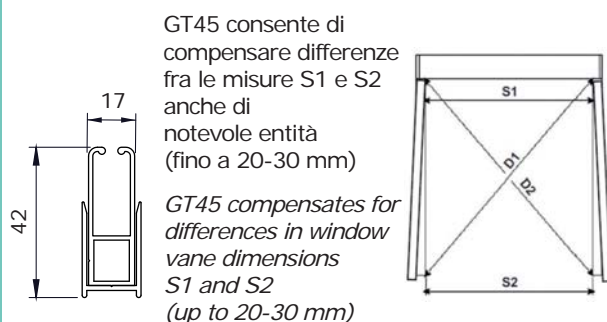

**B 313**

C/CT90 G49/GAF49 M40 motore - motor

**SERIE B - B SERIES**

dimensioni in mm  
dimensions shown in mm

**varianti - optional****CARATTERISTICHE:****Tipo di applicazione:** verticale**Ambiente di applicazione:** interno**Cassonetto:** C90/CT90 in alluminio estruso composto da una parte fissa e una mobile ispezionabile; coppie di testate in alluminio verniciato in tinta con il cassonetto. A supplemento testate per attacco laterale**Rullo di avvolgimento:** Ø 49 mm in alluminio estruso con ogiva per agevolare inserimento/rimontaggio del telo**Guide:** G49/GAF49 in alluminio estruso con duplice funzione di trattenere il tessuto tramite bottoni di plastica e di chiudere gli spazi laterali onde evitare le lame di luce nel caso in cui la tenda abbia funzione oscurante**Fondale:** FG42 piatto in alluminio estruso con tappi scorrevoli in PVC**Manovra:** a motore tubolare monofase 230V/50Hz M40 con regolazione del fine corsa. Protezione termica e indice di protezione agli spruzzi d'acqua IP44. Interruttore escluso**Fissaggio:** frontale, laterale o a soffitto. A supplemento fissaggio laterale del cassonetto**CHARACTERISTICS:****Application:** vertical**Installation:** indoors**Headbox:** C90/CT90 extruded aluminum headbox with removable cover and powder coated aluminum end cheeks. For supplement end cheeks for side mounting**Roller tube:** Ø 49 mm extruded aluminum tube with slot to facilitate fabric removal**Side channels:** G49/GAF49 extruded aluminium side channels to withhold the fabric (plastic studs run inside the rail) and close the lateral gaps (hence reducing light infiltration: important for blackout system)**Hem bar:** FG42 extruded aluminum flat hem bar with PVC caps**Operation:** motorised operation; 230V/50Hz tubular motor, with top/bottom limit switches and mains cable, thermal cut-out and class IP44 water resistance. Switch excluded**Mounting:** ceiling, wall or mounting in recess; for supplement side mounting of the headbox**note - notes**