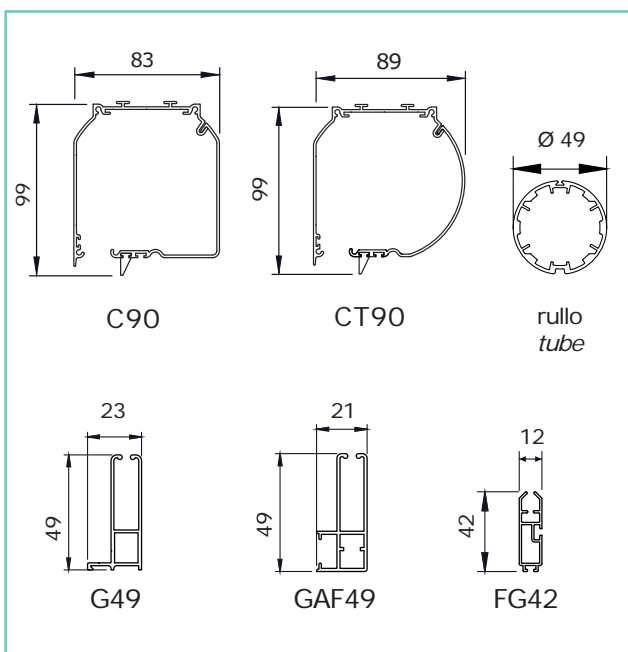

**B 313**

C/CT90 G49/GAF49 M40 motore - motor

**SERIE B - B SERIES**

dimensioni in mm  
dimensions shown in mm

**varianti - optional****CARATTERISTICHE:****Tipo di applicazione:** verticale**Ambiente di applicazione:** interno**Cassonetto:** C90/CT90 in alluminio estruso composto da una parte fissa e una mobile ispezionabile; coppie di testate in alluminio verniciato in tinta con il cassonetto. A supplemento testate per attacco laterale**Rullo di avvolgimento:** Ø 49 mm in alluminio estruso con ogiva per agevolare inserimento/rimontaggio del telo**Guide:** G49/GAF49 in alluminio estruso con duplice funzione di trattenere il tessuto tramite bottoni di plastica e di chiudere gli spazi laterali onde evitare le lame di luce nel caso in cui la tenda abbia funzione oscurante**Fondale:** FG42 piatto in alluminio estruso con tappi scorrevoli in PVC**Manovra:** a motore tubolare monofase 230V/50Hz M40 con regolazione del fine corsa. Protezione termica e indice di protezione agli spruzzi d'acqua IP44. Interruttore escluso**Fissaggio:** frontale, laterale o a soffitto. A supplemento fissaggio laterale del cassonetto**CHARACTERISTICS:****Application:** vertical**Installation:** indoors**Headbox:** C90/CT90 extruded aluminum headbox with removable cover and powder coated aluminum end cheeks. For supplement end cheeks for side mounting**Roller tube:** Ø 49 mm extruded aluminum tube with slot to facilitate fabric removal**Side channels:** G49/GAF49 extruded aluminium side channels to withhold the fabric (plastic studs run inside the rail) and close the lateral gaps (hence reducing light infiltration: important for blackout system)**Hem bar:** FG42 extruded aluminum flat hem bar with PVC caps**Operation:** motorised operation; 230V/50Hz tubular motor, with top/bottom limit switches and mains cable, thermal cut-out and class IP44 water resistance. Switch excluded**Mounting:** ceiling, wall or mounting in recess; for supplement side mounting of the headbox**note - notes**